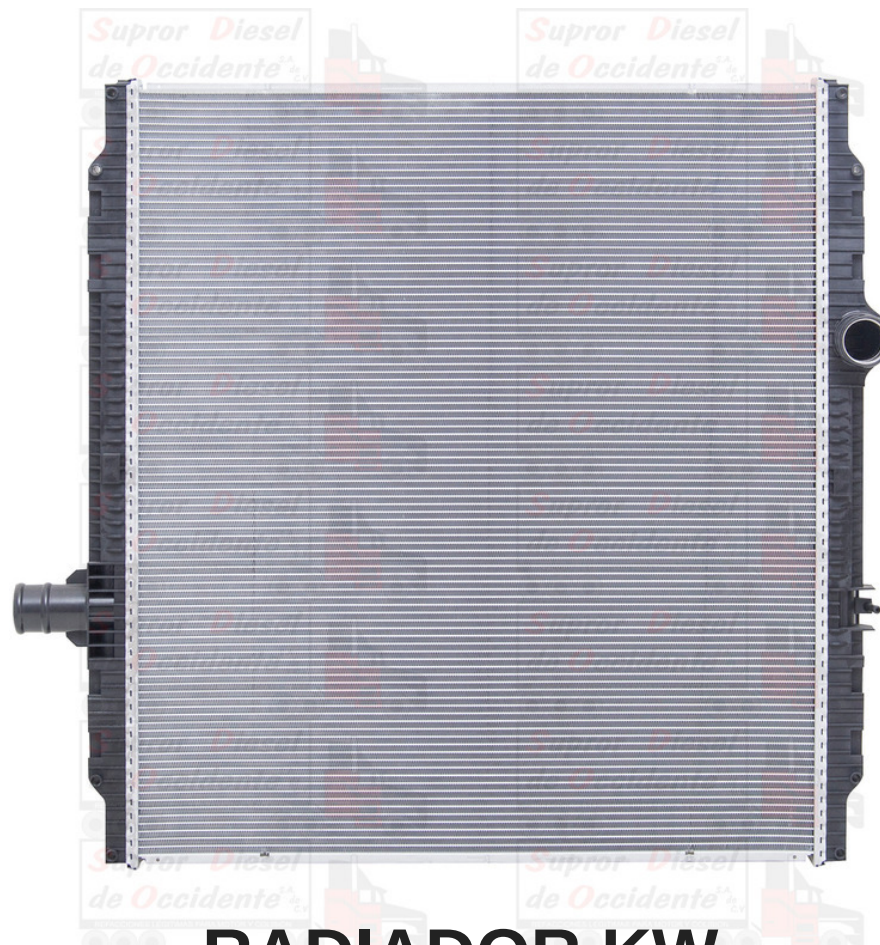

¡CONOCE NUESTRA LINEA DE POST ENFRIADORES NUEVOS!

**POST ENFRIADOR
INTERNATIONAL 30 X 15.5
TOMA CURVA 9200i 9400i**

**POST ENFRIADOR
INTERNATIONAL
4300 27.5 x 9 3-4**

**POST ENFRIADOR
CASCADIA
25 X 34**

 Calzada Independencia Sur 709, Guadalajara Jalisco México

 Tel. 01 (33) 36-19-84-22 y 01 (33) 31-20-94-20

ventas.supror@gmail.com 

Whats App (33) 17-44-72-15 

¡CONOCE NUESTRA LINEA DE RADIADORES NUEVOS!

RADIADOR KW

T680 T880

TOMA CRUZADA 39 X 34

RADIADOR KW

T660 41 X 30

RADIADOR CASCADIA

TOMA CRUZADA

42 X 38 1-4

 Calzada Independencia Sur 709, Guadalajara Jalisco México

 Tel. 01 (33) 36-19-84-22 y 01 (33) 31-20-94-20

ventas.supror@gmail.com 

Whats App (33) 17-44-72-15 