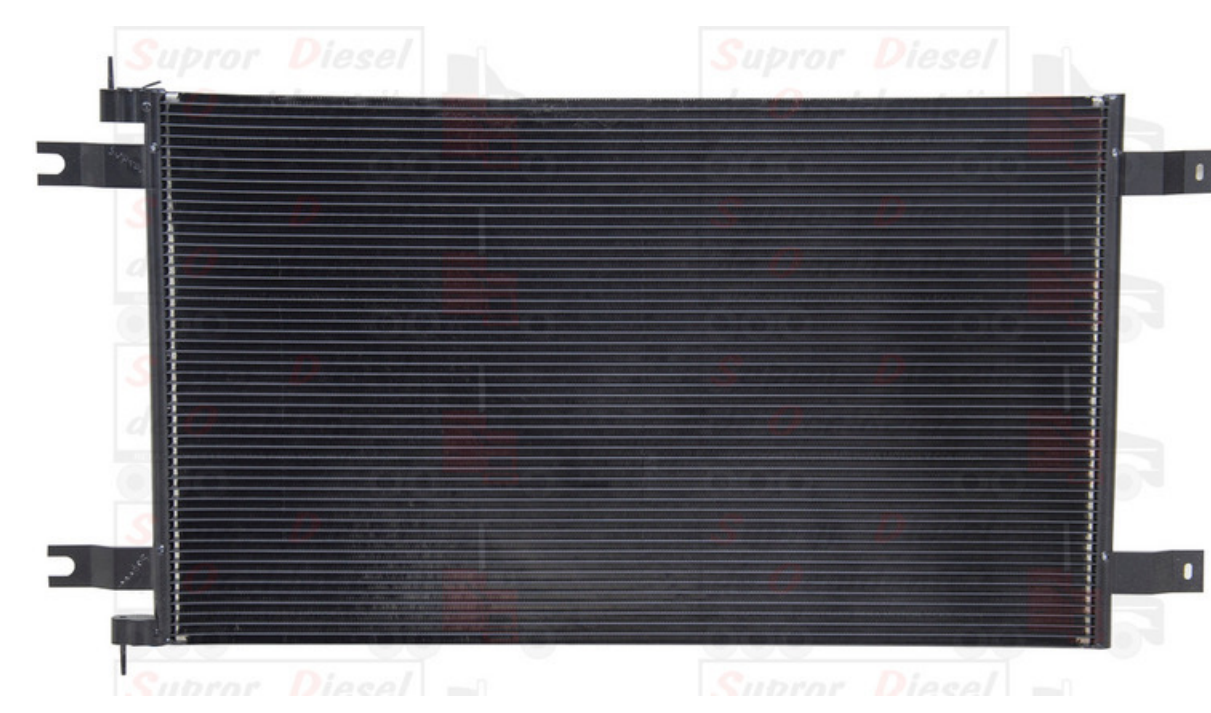

CONDENSADOR
KW - T800 T600 T880
33.5 X 20

Calzada Independencia Sur 709, Guadalajara Jalisco México
 Tel. 01 (33) 36-19-84-22 y 01 (33) 31-20-94-20

ventas.supror@gmail.com
Whats App (33) 17-44-72-15