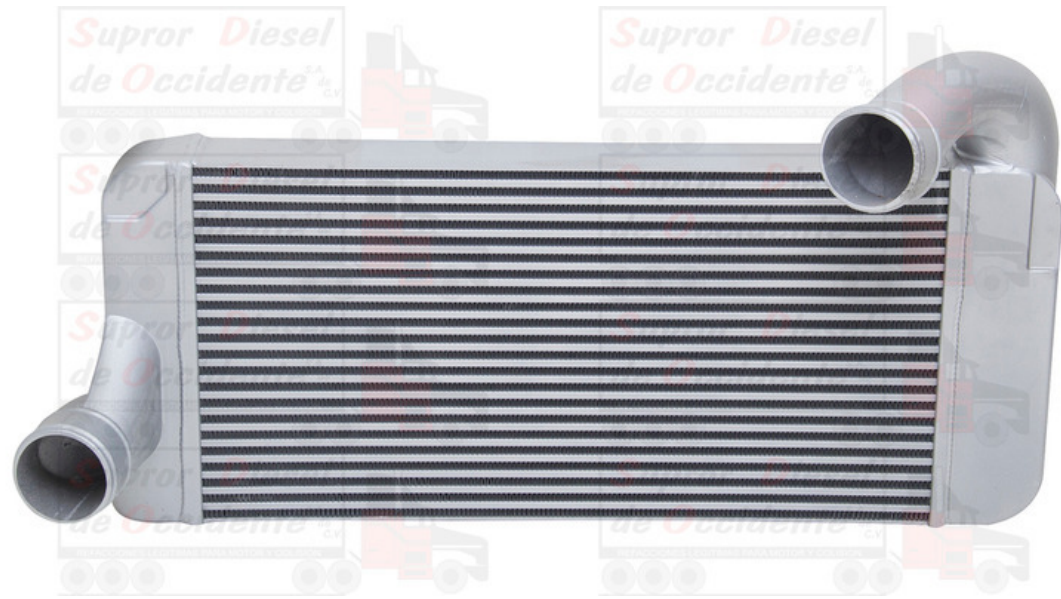

¡CONOCE NUESTRA LINEA DE POST ENFRIADORES NUEVOS!

**POST ENFRIADOR
INTERNATIONAL 30 X 15.5
TOMA CURVA 9200i 9400i**

**POST ENFRIADOR
INTERNATIONAL
4300 27.5 x 9 3-4**

**POST ENFRIADOR
CASCADIA
25 X 34**

 Calzada Independencia Sur 709, Guadalajara Jalisco México